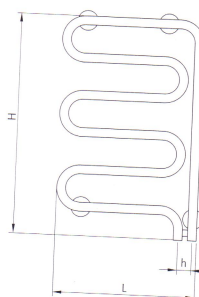

## GR4

Uniwersalny grzejnik, który doskonale sprawdza się w łazience również jako suszarka do ręczników oraz wieszak. Grzejniki typu GR mogą być wykonane w wersji chromowanej.

A radiator of a universal character ideal for any bathroom as a convenient towel drier or hanger. GR radiators come as chromium plated version.

TYP GRZEJNIKA RADIATOR TYPE	Szerokość Length L [mm]	Wysokość Height H [mm]	Głębokość Depth T [mm]	Rozstaw podłączenia Connector spacing h [mm]	Masa Weight [kg]	Pojemność wodna Water capacity [dm <sup>3</sup> ]	Pole powierzchni Heat exchange area [m <sup>2</sup> ]	Moc cieplna Thermal output [W]					Wykładnik „n” Exponent „n”
								ΔT=60K 90/70/20°C	ΔT=55K 90/70/25°C	ΔT=50K 75/65/20°C	ΔT=45K 75/55/20°C	ΔT=40K 75/55/25°C	
GR4-400/620	400	620	85	40	2,6	1,14	0,24	205 (144)	186 (130)	164 (115)	144 (101)	124 (87)	1,2364
GR4-550/1040	550	1040	85	40	5,7	2,52	0,50	450 (315)	404 (283)	359 (251)	315 (221)	272 (190)	1,2375

Wartości podane w nawiasach dotyczą grzejników chromowanych.  
Figures in brackets for chromium plated radiators.

Przy zamówieniu grzejnika chromowanego, do indeksu grzejnika prosimy dopisać literę C – np.: GR4-550/1040C.  
While ordering a chromium-plated radiator, its symbol should be supplemented with a letter „C” – e.g.: GR4-550/1040C.

GR4-550/1040