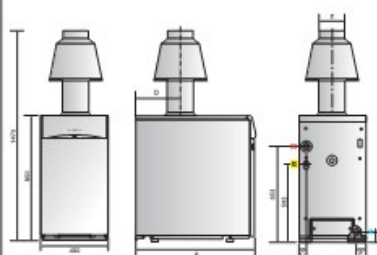

palnik ze stali
nierdzewnej

Model GPV 24-31 RI

Model G 38-45 RI

Model G 55-64 RI

LEGENDA

- M** - Wyjście C.O.
- G** - Wejście gaz
- R** - Powrót C.O.

UNOBLOC	Wymiary (cm)					Połączenia hydrauliczne(1)			
	A	B	C	D	E	F	MØ	RØ	GØ
GPV 24 RI	665	64	64	72	132	51	3/4"	3/4"	1/2"
GPV 31 RI	665	28	28	77	142	28	3/4"	3/4"	1/2"
G 38 RI	680	64	64	83	155	60	1"	1"	1/2"
G 45 RI	710	28	28	97	182	35	1"	1"	1/2"
G 52 RI	710	286	47	-	182	66	1 1/4"	1 1/4"	1/2"
G 61 RI	795	327	47	-	182	66	1 1/4"	1 1/4"	3/4"