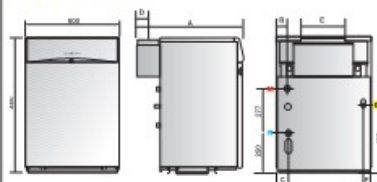

palnik ze stali
nierdzewnej

Model GPV 24-31 RI

Model G 38-45 RI

Model G 55-64 RI

LEGENDA

- M** - Wyjście C.O.
- G** - Wejście gaz
- R** - Powrót C.O.

UNOBLOC	Wymiary (cm)					Połączenia hydrauliczne(1)			
	A	B	C	D	E	F	MØ	RØ	GØ
GPV 24 RI	665	64	64	72	132	51	3/4"	3/4"	1/2"
GPV 31 RI	665	28	28	77	142	28	3/4"	3/4"	1/2"
G 38 RI	680	64	64	83	155	60	1"	1"	1/2"
G 45 RI	710	28	28	97	182	35	1"	1"	1/2"
G 52 RI	710	286	47	-	182	66	1 1/4"	1 1/4"	1/2"
G 61 RI	795	327	47	-	182	66	1 1/4"	1 1/4"	3/4"