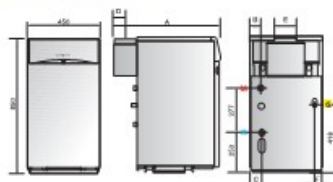

GPV 24-31 RI
G 38-45-55-64 RI

JEDNOFUNKCYJNY KOCIOŁ GAZOWY STOJĄCY
Z MOŻLIWOŚCIĄ PODŁĄCZENIA ZASOBNIKA

2

LATA
GWARANCJI

- MATERIAŁ WYMIENNIKA - ŻELIWO
- SZEROKA GAMA MODELI OD 24 DO 64 KW
- ZAPŁÓN ELEKTRONICZNY
- PALNIK WYKONANY ZE STALI INOX
- WBUDOWANY CZUJNIK ZANIKU CIĄGU KOMINOWEGO
- URZĄDZENIE FABRYCZNIE PRZYSTOSOWANE DO SPALANIA GZ 50
- MOŻLIWOŚĆ PODŁĄCZENIA ZASOBNIKÓW C.W.U. - ARISTON BC 1S, BC 2S

- PRZYSTOSOWANY DO PODŁĄCZENIA PROGRAMOWANEGO TERMOSTATU POKOJOWEGO
- WBUDOWANA POMPA OBIEGOWA I NACZYNIĘ WZBIORCZE (DLA MODELI G PV 24 / 31 RI)
- WBUDOWANY PRZERYWCZ CIĄGU (DLA MODELI G PV 24 / 31 RI; G 38 / 45 RI)
- MODELE G 55 / 64 RI WYPOSAŻONE W ZEWNĘTRZNY PRZERYWCZ CIĄGU

palnik ze stali
nierdzewnej

Model GPV 24-31 RI

Model G 38-45 RI

Model G 55-64 RI

LEGENDA

- M** - Wyjście C.O.
- G** - Wejście gaz
- R** - Powrót C.O.

UNOBLOC	Wymiary (cm)					Połączenia hydrauliczne(1)			
	A	B	C	D	E	F	MØ	RØ	GØ
GPV 24 RI	665	64	64	72	132	51	3/4"	3/4"	1/2"
GPV 31 RI	665	28	28	77	142	28	3/4"	3/4"	1/2"
G 38 RI	680	64	64	83	155	60	1"	1"	1/2"
G 45 RI	710	28	28	97	182	35	1"	1"	1/2"
G 52 RI	710	286	47	-	182	66	1 1/4"	1 1/4"	1/2"
G 61 RI	795	327	47	-	182	66	1 1/4"	1 1/4"	3/4"