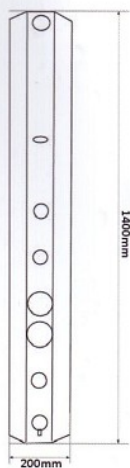

PANEL PRYSZNICOWY VERSUS RAIN

OPIS MODELU:

- materiał - satynowane aluminium
- wymiary - 140x20cm
- wyposażenie
 - 3 dysze masażowe z możliwością ustawienia kąta wypływu strumienia
 - deszczownia górna o rozmiarze fi 200mm
 - bateria termostaticzna lub mieszaczowa
 - montaż : naścienny
- opcje dodatkowe (za dopłatą):
 - narożnik do montażu narożnego
 - półka na kosmetyki