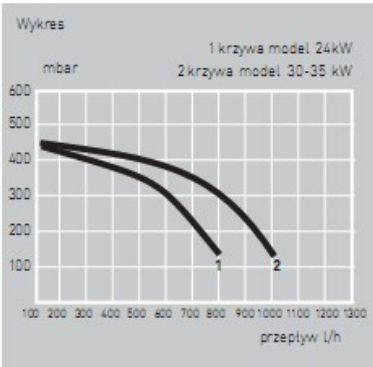

Cennik	24 FF SYSTEM	30 FF SYSTEM
Kod handlowy	3300329	3300333
Cena PLN netto	6 387,74	6 770,83
Cena PLN brutto	7 793,04	8 240,41

Akcesoria/Wyposażenie dodatkowe

	kod	cena netto / brutto
AKCESORIA HYDRAULICZNE		
Zestaw instalacyjny (2 zaworki)*	3318225	116,63 / 142,29
Zestaw przyłączeniowy Clas / Genus Premium System + BCH	3318334	605,05 / 738,16
REGULATORY		
Clima Manager	3318318	533,93 / 651,39
Modułowy termostat pokojowy	3318331	180,83 / 220,61
Sonda zewnętrzna temperatury	3318232	84,53 / 103,13
Termostat pokojowy on/off	3318238	105,93 / 129,23
Tygodniowy regulator pokojowy on/off	3318239	234,33 / 285,88
Clip-in (płytki do sterowania 2 obiegami c.o.)	3318242	105,93 / 129,23
SYSTEMY KOMINOWE		
Zestaw koncentryczny standard l=1000 mm z kolaniem $\varnothing 60/100$ (do bezpośredniego podłączenia z kotłem)	3318073	384,30 / 468,85
Adapter odprowadzenia pionowego $\varnothing 60/100$	3318079	102,46 / 125,01
Adapter pionowy $\varnothing 60/100 \rightarrow \varnothing 80/125$ (do bezpośredniego podłączenia z kotłem)	3318095	185,37 / 226,15
Przejęcie na odprowadzenie rozdzielne $\varnothing 60/100 \rightarrow \varnothing 80$ (do bezpośredniego podłączenia z kotłem)	3318369	102,47 / 125,02

Kompletna lista systemów kominowych znajduje się na stronach 57-59

★★★★★
sprawność

*w przypadku zakupu wraz z kotłem, cena promocyjna zestawu instalacyjnego 5,00 netto (6,10 brutto)