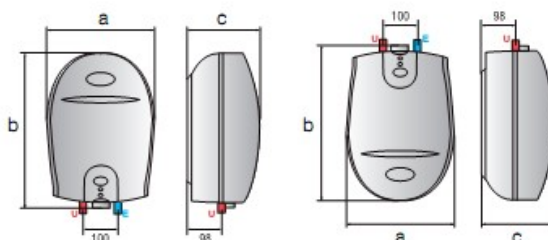

*kompaktowe  
wymiary*

LEGENDA

**E** – wejście zimnej wody G 1/2"

**U** – wyjście ciepłej wody G 1/2"

OR – model nadumywalkowy

UR – model podumywalkowy