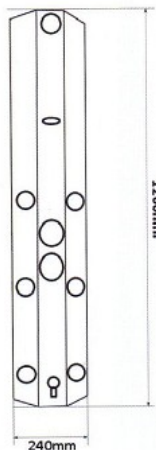

PANEL PRYSZNICOWY IDOL

OPIS MODELU:

- materiał - satynowane aluminium
- wymiary - 120x24cm
- wyposażenie
 - 6 dysze masażowe z możliwością ustawienia kąta wypływu strumienia
 - deszczownia górna o rozmiarze ϕ 200mm
 - bateria termostaticzna lub mieszaczowa
 - montaż : naścienny
- opcje dodatkowe (za dopłatą):
 - narożnik do montażu narożnego
 - półka na kosmetyki